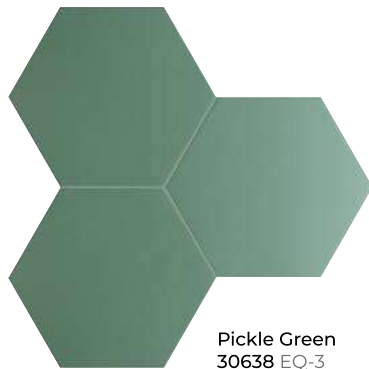

Coimbra Azure + Bella Blue 17,5 x 20 cm / 7" x 8"  
Evolution Blanco 10 x 40 cm / 4" x 16"  
Jolly Blanco 1,2 x 20 cm / 1" x 8"

Coimbra

Coimbra Oxford Gray + Eterna 17,5 x 20 cm / 7" x 8"  
Evolution Gris Claro 10 x 40 cm / 4" x 16"  
Jolly Gris Claro 1,2 x 20 cm / 1" x 8"

17,5 x 20 cm / 7" X 8"

White  
30631 EQ-3

Oxford Gray  
30632 EQ-3

Taupe  
30634 EQ-3

Warm Siena  
30637 EQ-3

Jade  
30633 EQ-3

Pickle Green  
30638 EQ-3

Azure  
30636 EQ-3