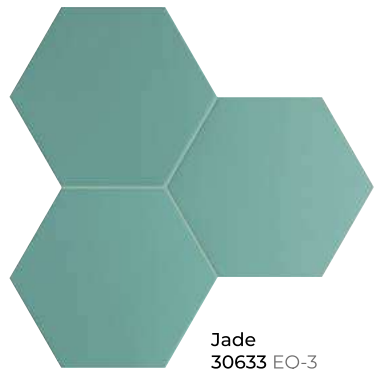

Coimbra Azure + Bella Blue 17,5 x 20 cm / 7" x 8"  
Evolution Blanco 10 x 40 cm / 4" x 16"  
Jolly Blanco 1,2 x 20 cm / 1" x 8"

Coimbra

Coimbra Oxford Gray + Eterna 17,5 x 20 cm / 7" x 8"  
Evolution Gris Claro 10 x 40 cm / 4" x 16"  
Jolly Gris Claro 1,2 x 20 cm / 1" x 8"

17,5 x 20 cm / 7" X 8"

White  
30631 EQ-3

Oxford Gray  
30632 EQ-3

Taupe  
30634 EQ-3

Warm Siena  
30637 EQ-3

Jade  
30633 EQ-3

Pickle Green  
30638 EQ-3

Azure  
30636 EQ-3