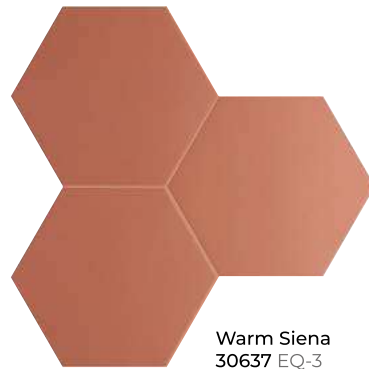

Coimbra Azure + Bella Blue 17,5 x 20 cm / 7" x 8"  
Evolution Blanco 10 x 40 cm / 4" x 16"  
Jolly Blanco 1,2 x 20 cm / 1" x 8"

Coimbra

Coimbra Oxford Gray + Eterna 17,5 x 20 cm / 7" x 8"  
Evolution Gris Claro 10 x 40 cm / 4" x 16"  
Jolly Gris Claro 1,2 x 20 cm / 1" x 8"

17,5 x 20 cm / 7" X 8"

White  
30631 EQ-3

Oxford Gray  
30632 EQ-3

Taupe  
30634 EQ-3

Warm Siena  
30637 EQ-3

Jade  
30633 EQ-3

Pickle Green  
30638 EQ-3

Azure  
30636 EQ-3