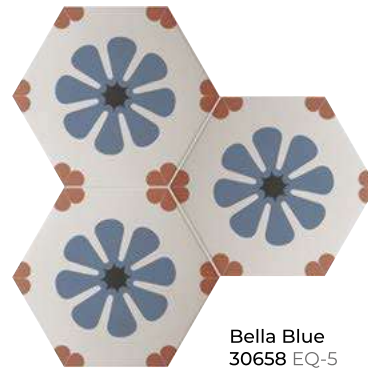

Decorados / Decors / Dekorfliese / Pièce décorée

Bella Blue
30658 EQ-5