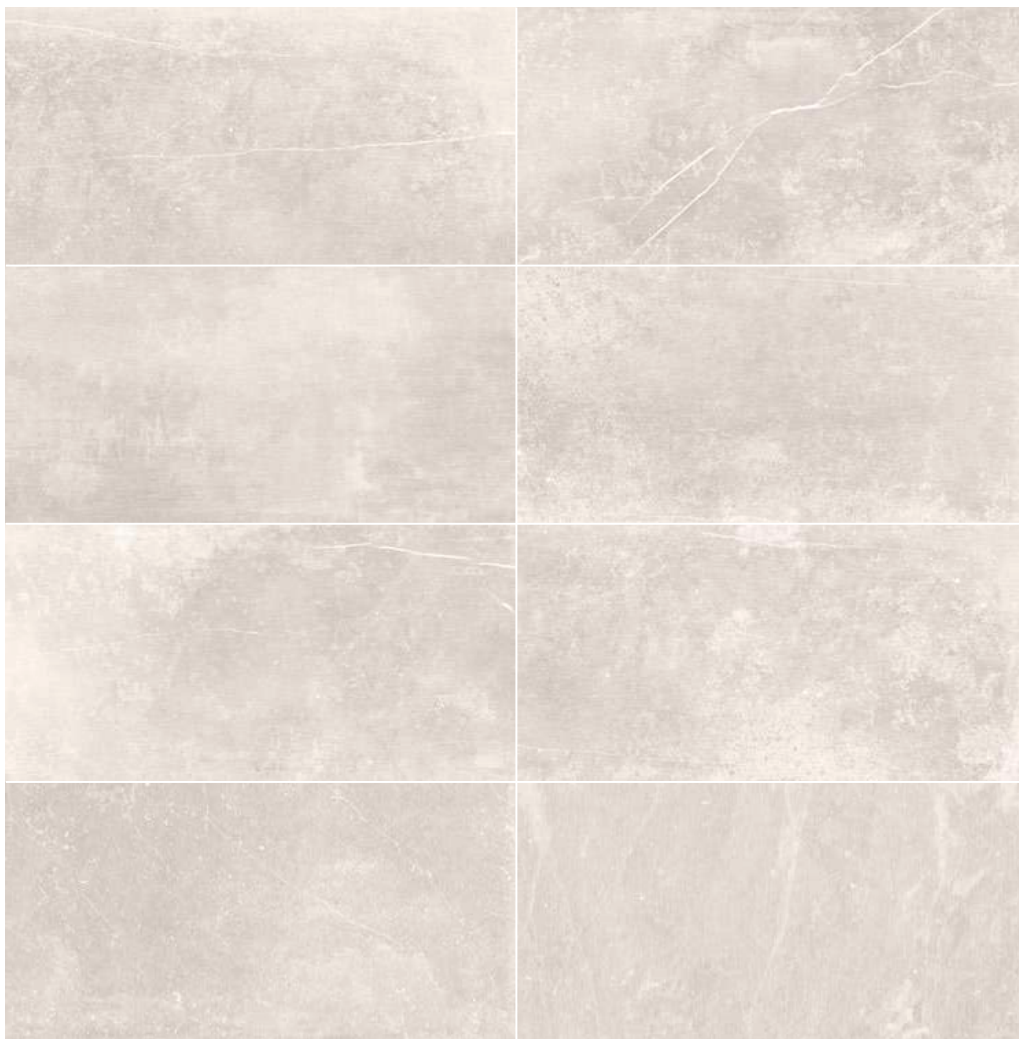

Variación gráfica y cromática
Graphic & chromatic variation

Bone

Kainos 90 x 90 cm - **17** graphics
Kainos 59,5 x 119,2 cm - **29** graphics
Kainos 59,5 x 59,5 cm - **47** graphics
Kainos 29,5 x 59,5 cm - **53** graphics

Variación moderada
Moderate variation