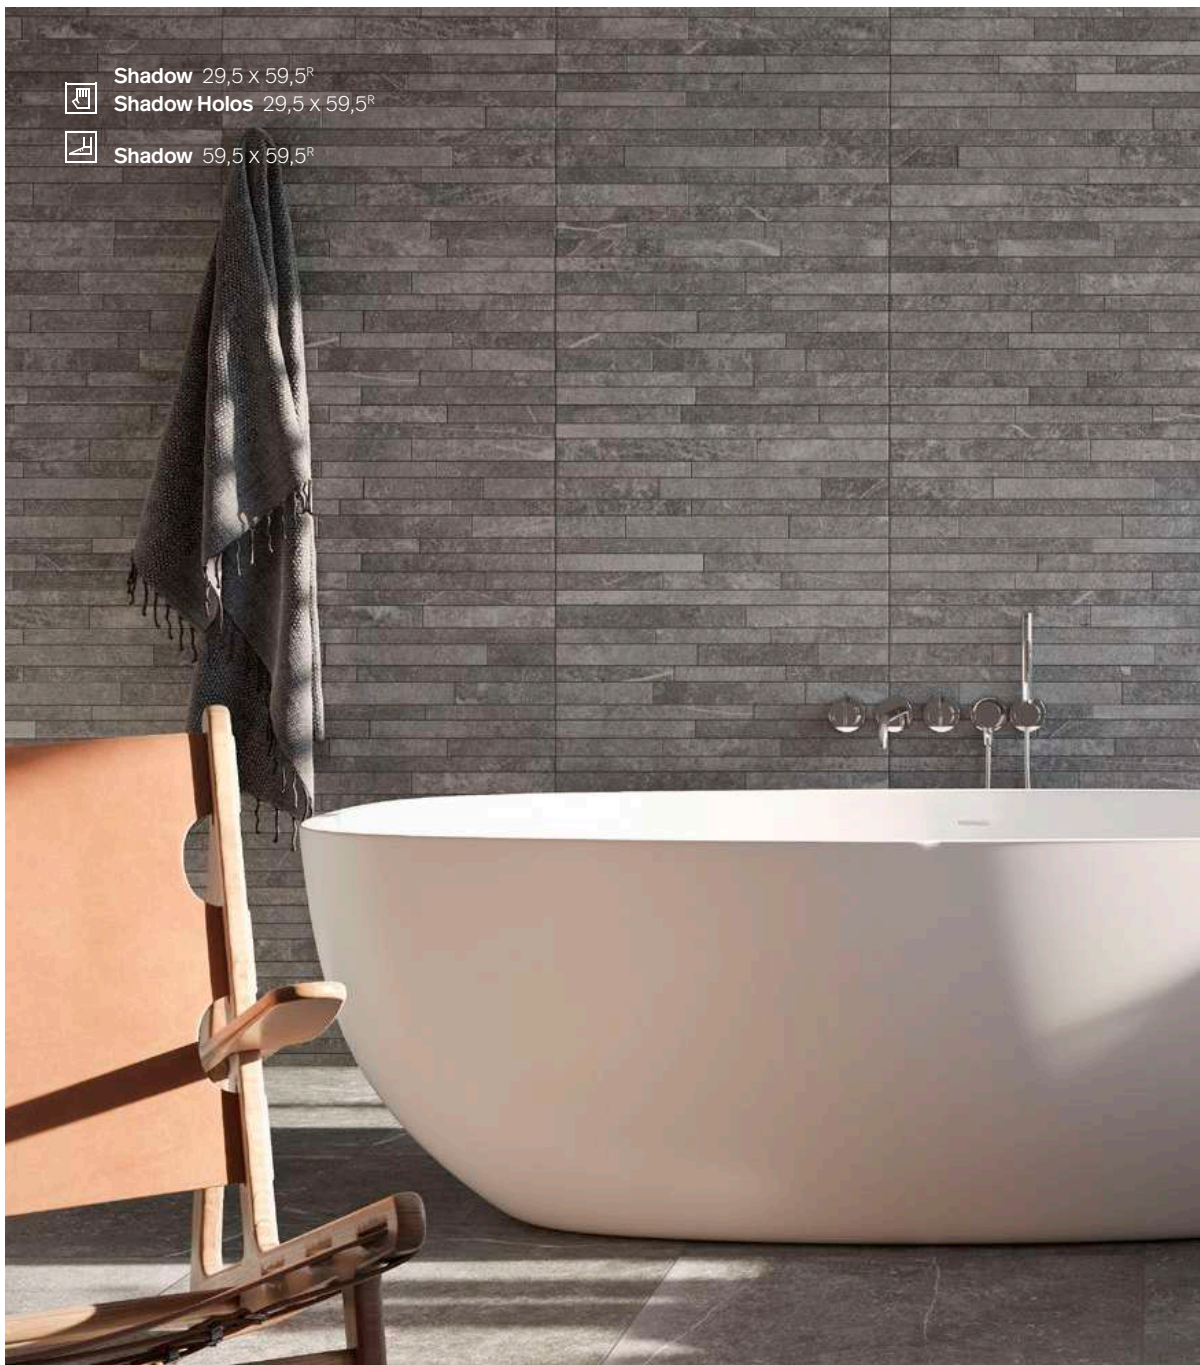

Shadow 29,5 x 59,5^R

Shadow Holo 29,5 x 59,5^R

Shadow 59,5 x 59,5^R