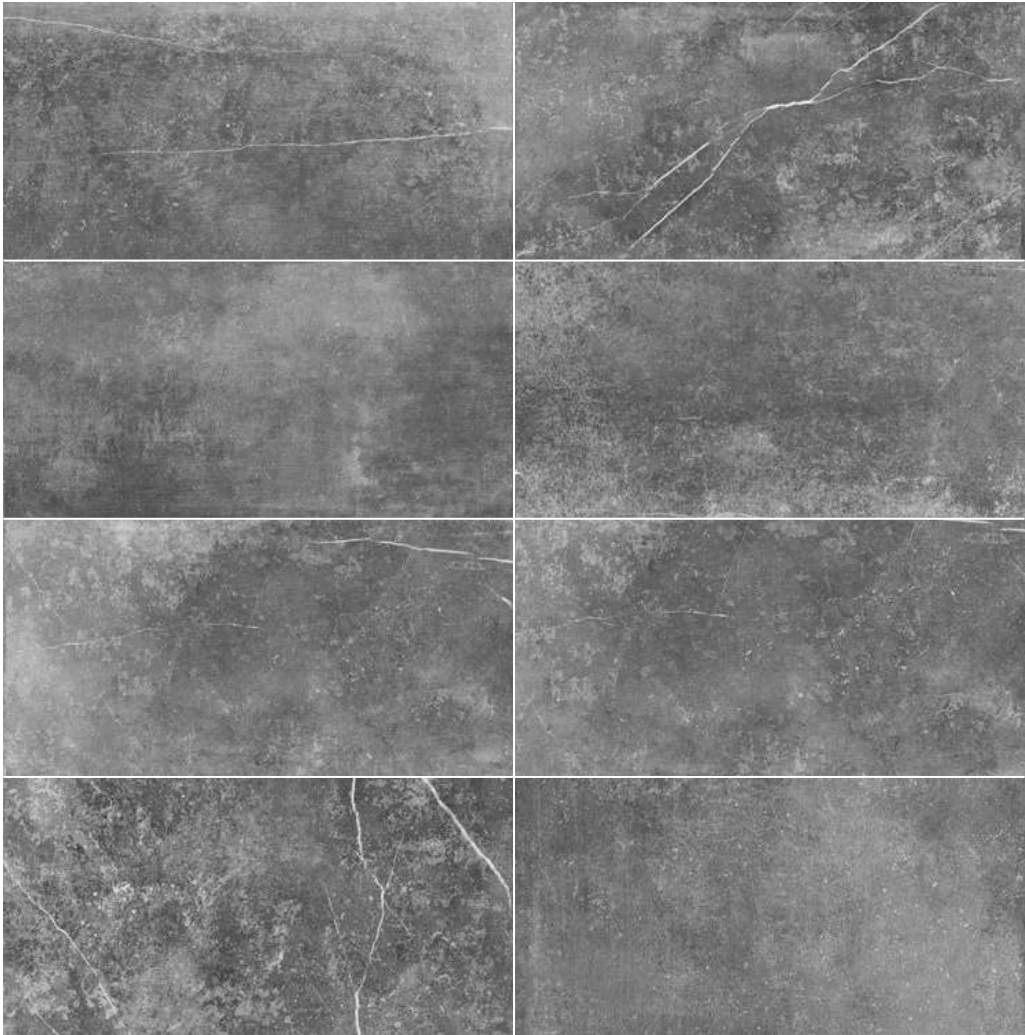

Variación gráfica y cromática
Graphic & chromatic variation

Grey