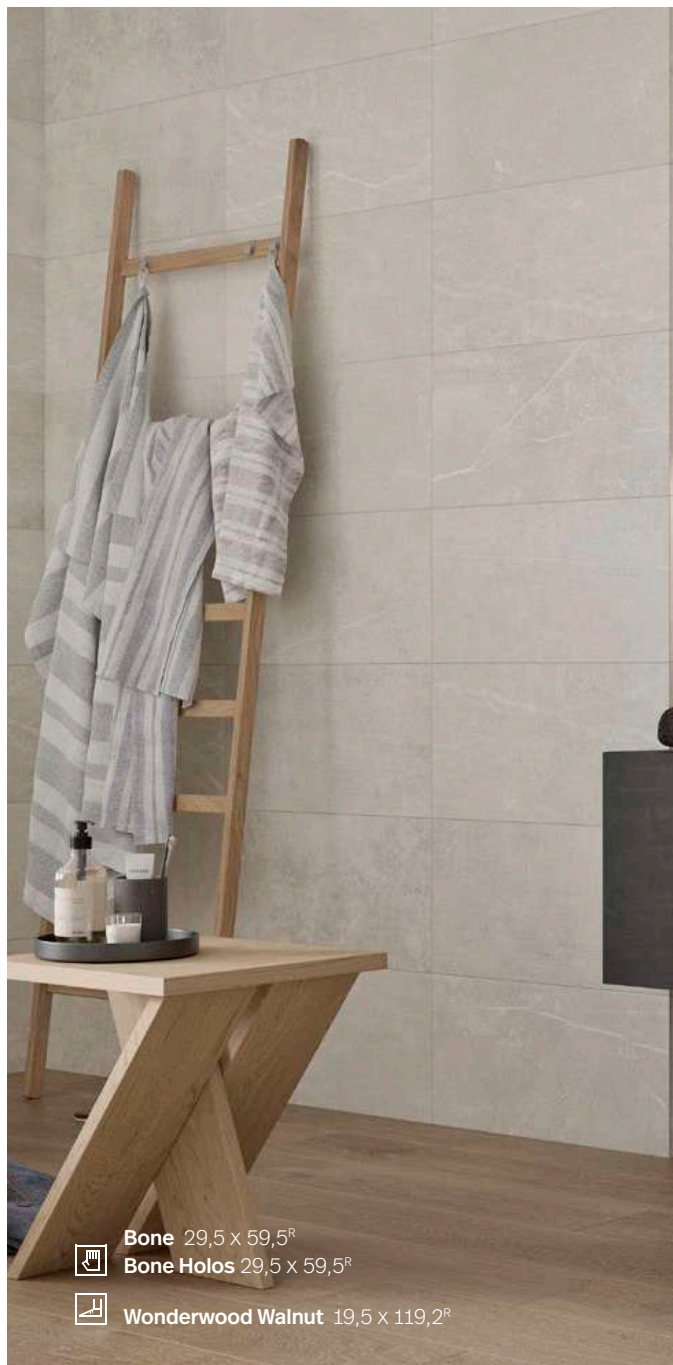

Holos

SP Holos trabaja especialmente el efecto de pieza pequeña tipo tesela y se presenta en un formato de 29,5x59,5.

Reúne atributos como calidad, diseño, fuerza visual y un acabado mate que, sumado a sus relieves, le confieren toda su esencia.

EN Holos particularly highlights the effect of the small tessera-type tile and is presented in a 29.5 x 59.5 format.

It combines attributes such as quality, design, visual impact and a matt finish which, added to its reliefs, bring out its full potential.

FR Holos travaille particulièrement l'effet de petites pièces de type tesselle et se présente en format 29,5 x 59,5.

Cette ligne décorative rassemble des attributs tels que la qualité, le design, la force visuelle et une finition mate qui, ajoutés à ses reliefs, lui confèrent son essence.

DE Holos arbeitet insbesondere mit dem Wirkungseffekt kleiner Teile, die von ihrer Art her an Mosaiksteine erinnern, und wird in einem Format von 29,5 x 59,5 hergestellt.

Diese Kollektion vereint Eigenschaften wie Qualität, Design und visuelle Stärke mit einer matten Oberfläche, die ihr, gemeinsam mit den Reliefs, ihre Essenz verleihen.

RS Holos создаёт особый эффект мелкой мозаичной плитки и представлена в формате 29,5 x 59,5 см.

Высокое качество, дизайн, сила визуального воздействия и матовая отделка в совокупности с рельефной поверхностью делают эту плитку неповторимой.

Bone 29,5 x 59,5^R

Bone Holos 29,5 x 59,5^R

Wonderwood Walnut 19,5 x 119,2^R