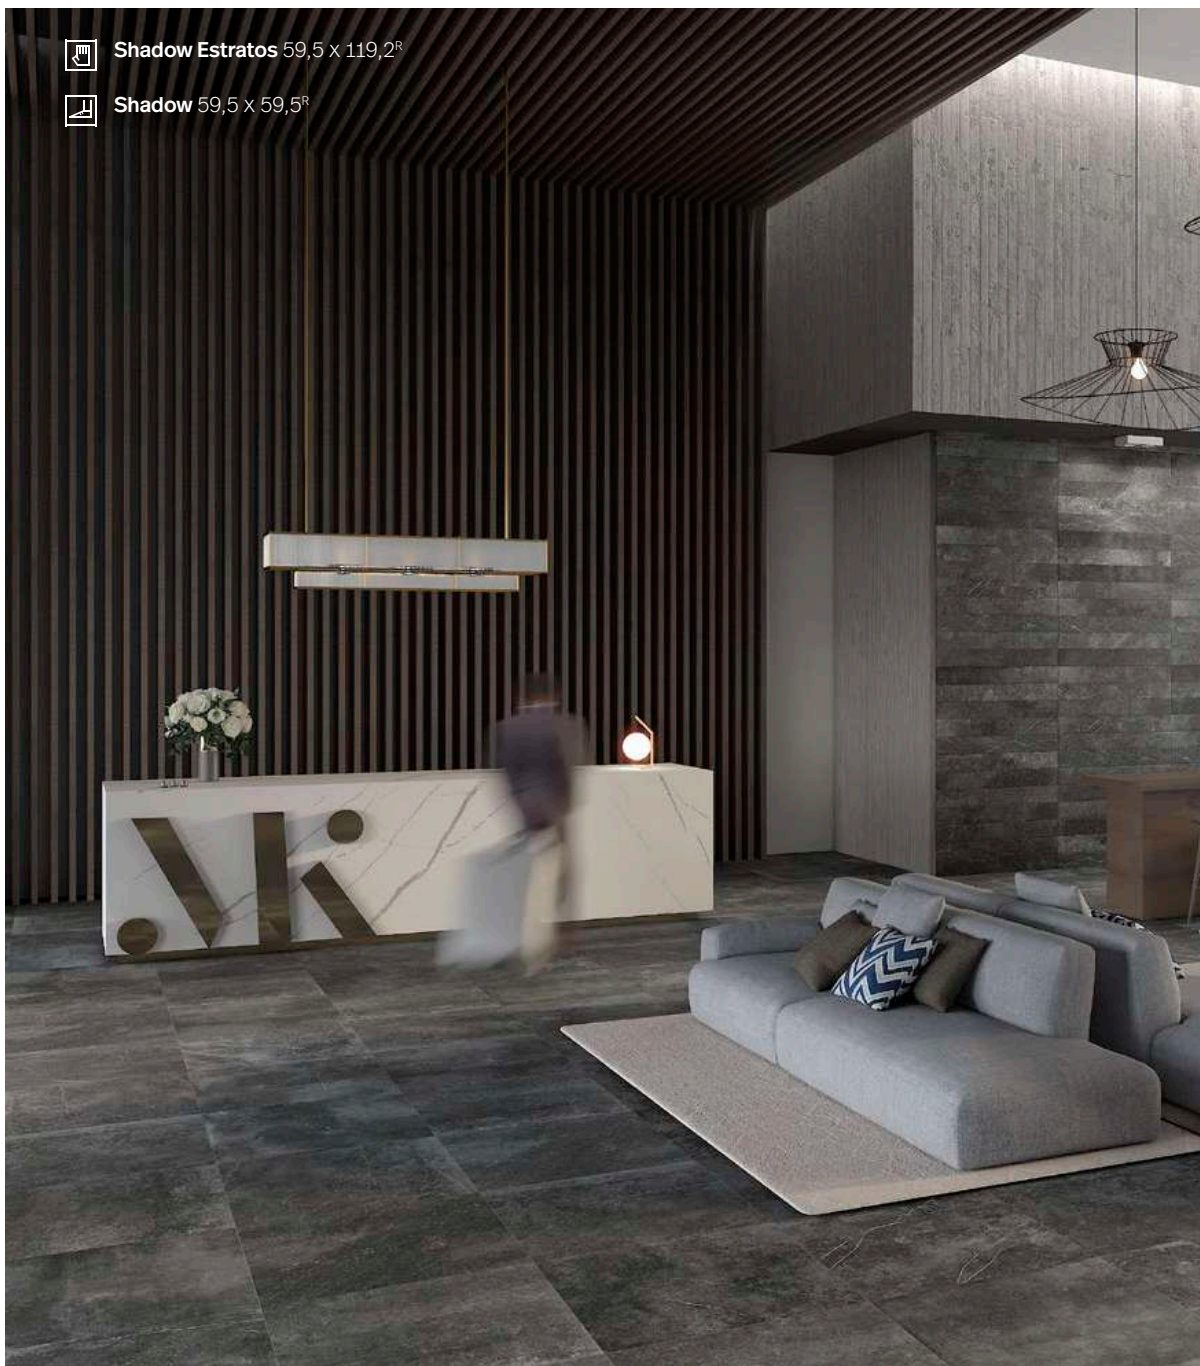

Shadow Estratos 59,5 x 119,2^R

Shadow 59,5 x 59,5^R