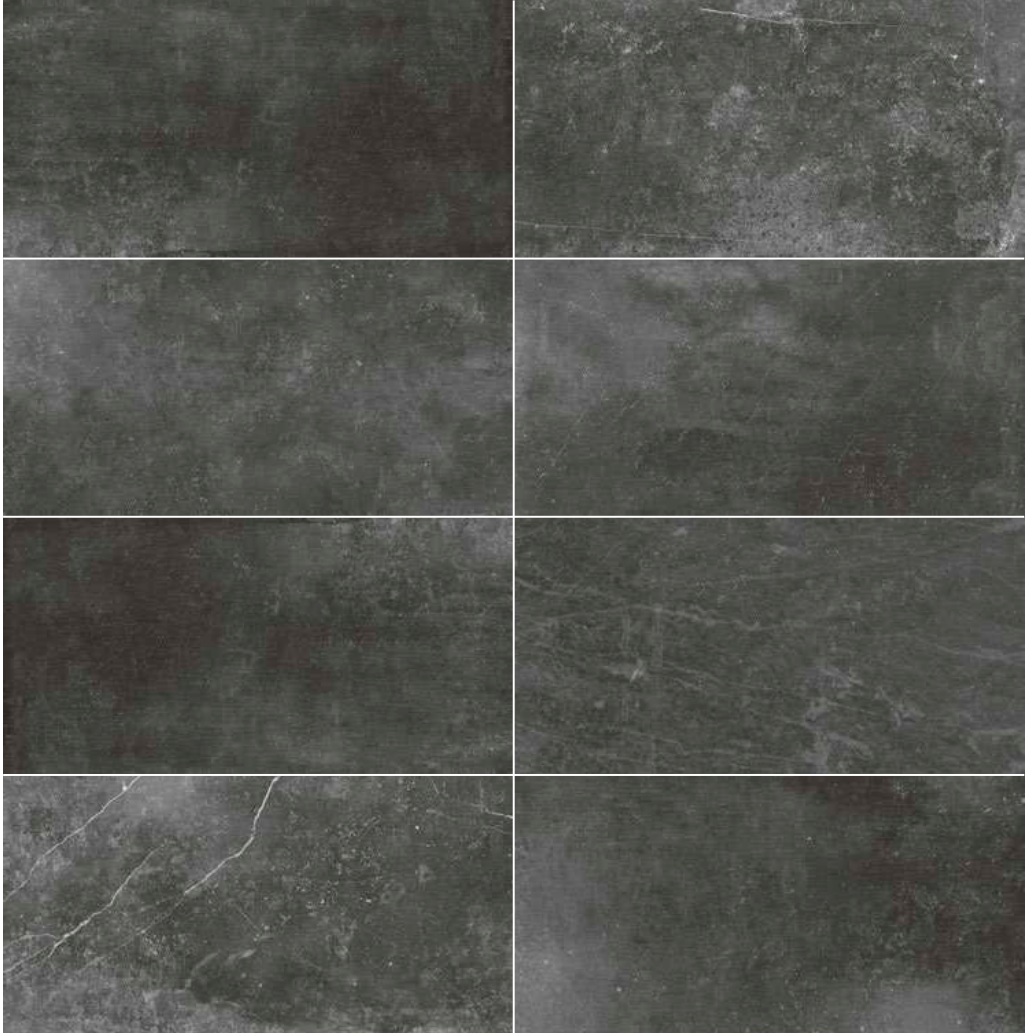

Variación moderada
Moderate variation

Variación gráfica y cromática
Graphic & chromatic variation

Grey

Variación gráfica y cromática
Graphic & chromatic variation

Shadow

SP Kainos posee entre su oferta de pavimento una versión Duplo (doble espesor), satisfaciendo así las necesidades en exteriores. Su acabado Grip+ con un especial tacto suave y cualidad antideslizante, hacen de Kainos una colección no solo atractiva, sino también técnicamente ideal para exteriores.