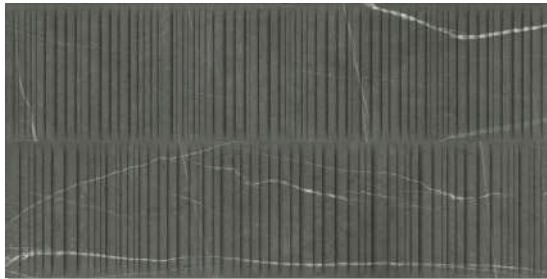

PARALLELO NOIR
59,5 x 119,2^R / 23,4" x 46,9"

221891 | M84

PARALLELO NOIR
29,5 x 59,2^R / 11,6" x 23,4" 222248 | M69

LISTELO INDIANA 6,93 x 59,5^R / 2,72" x 23,4"

- BLUE 222144 | P30
- NOIR 222145 | P30
- COTTO 222146 | P30