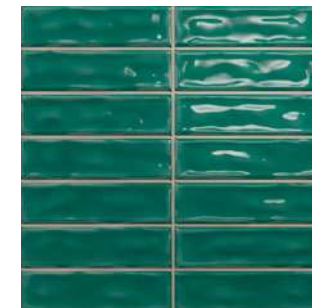

NOA

20x20 / 7,8"x7,8"

NOA WHITE 20x20 + STICKS WHITE 20x20

NOA CORAL 20x20 + STICKS BLUE MIST 20x20 + NOA GREIGE 20x20 + STICKS GREIGE 20x20

NOA

20x20 / 7,8"x7,8"

NOA WHITE 20x20

NOA GREIGE 20x20

NOA CORAL 20x20

NOA FERN 20x20

NOA EMERALD 20x20

NOA GREEN INTENSE 20x20

NOA BLUE MIST 20x20

NOA OIL 20x20

NOA BLACK 20x20

FORMATO	M ² x CAJA	PIEZAS x CAJA	M ² x PALET	CAJAS x PALET	PIEZAS x PALET	PESO x PALET (KG)	GROSOR PIEZA (mm)
20x20 PRECORTE	1	25	80	80	2.000	1.212	7,8

STICKS

20x20 / 7,8"x7,8"

STICKS WHITE 20x20

STICKS GREIGE 20x20

STICKS CORAL 20x20

STICKS FERN 20x20

STICKS EMERALD 20x20

STICKS GREEN INTENSE 20x20

STICKS BLUE MIST 20x20

STICKS OIL 20x20

STICKS BLACK 20x20

FORMATO	M ² x CAJA	PIEZAS x CAJA	M ² x PALET	CAJAS x PALET	PIEZAS x PALET	PESO x PALET (KG)	GROSOR PIEZA (mm)
20x20 PRECORTE	1	25	80	80	2.000	1.212	7,8