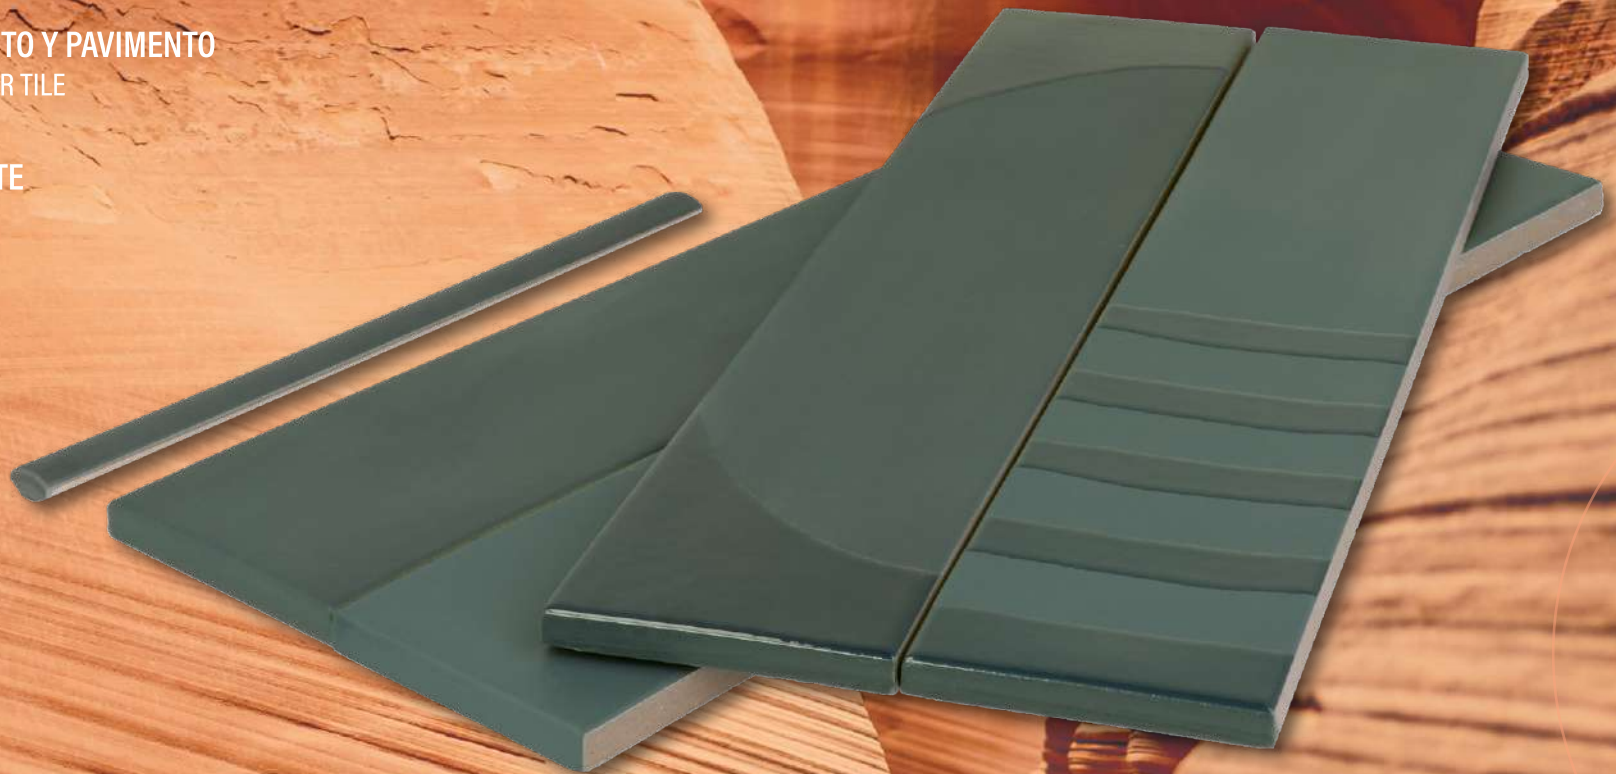

WADI

PORCELÁNICO
PORCELAIN TILE

REVESTIMIENTO Y PAVIMENTO
WALL AND FLOOR TILE

ACABADO MATE
MATT FINISH

6 x 30 cm
2½" x 12"

10 COLORES
10 COLOURS