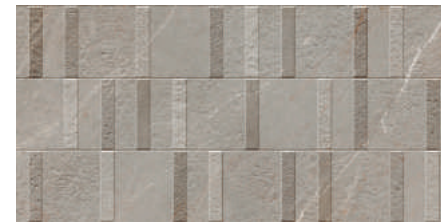

Dhara Taupe Decor
59,5 x 119,2^R 230398 M84